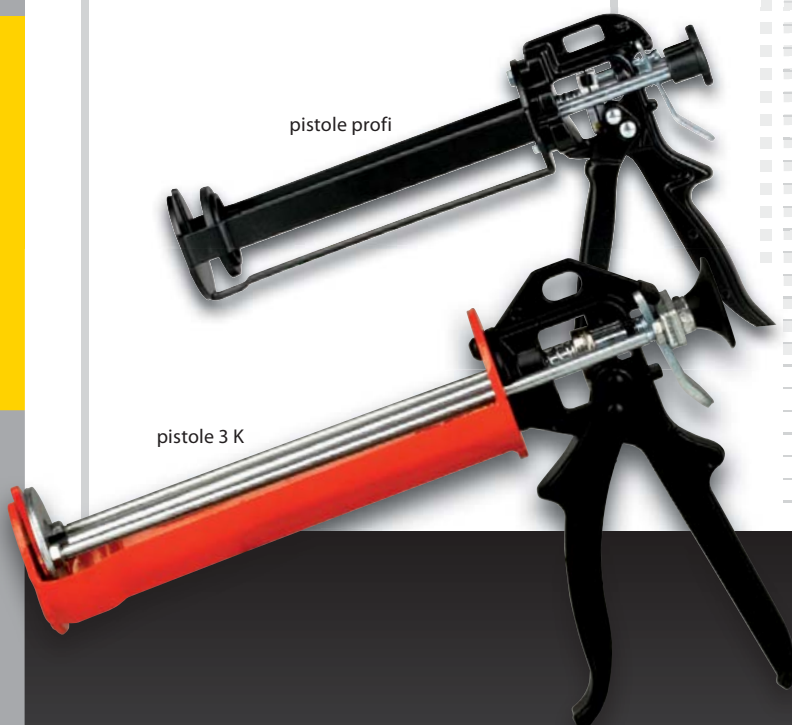

SPECIÁLNÍ APLIKAČNÍ PISTOLE PRO VYTLAČOVÁNÍ CHEMICKÝCH KOTEV SOUDAFIX V BALENÍ O OBJEMU 380ML

pistolet profi

pistolet 3 K