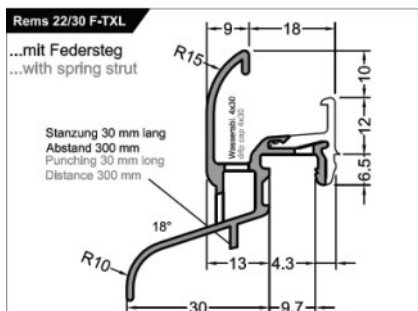

BALKÓNOVÁ OKAPNICE REMS

Balkónová okapnice typ „REMS 22/30 F-TXL“

Barevné provedení:

- G214 světlý bronz, G216 tmavý bronz, EV1 stříbro, RAL9016 bílá

Speciální okapnice bez těsnění s přesahem přes rám.
F - upevnění okapnice zasunutím do drážky
T - termo okapnice s nižším koeficientem prostupu tepla
XL - velkoobjemový profil pro pojmutí vody

Obj.č. GU44052 - G214	60m
Obj.č. - G216	60m
Obj.č. GU44055 - EV1	60m
Obj.č. GU44054 - RAL9016	60m

KONCOVKY PRO OKAPNICI REMS

Koncovky pro balkónovou okapnici typ „REMS 22/30 F-TXL“

Endkappe für 90° Überschlag
End Cover for 90° Projection

Endkappe für 15°-20° Überschlag
End Cover for 15°-20° Projection

Vyrobeno z odolného materiálu EPDM.

Je potřeba vybrat dle profilového systému koncovky rovné nebo šikmé tzv. „Céčkové“

Barvy: Hnědá, šedá, bílá