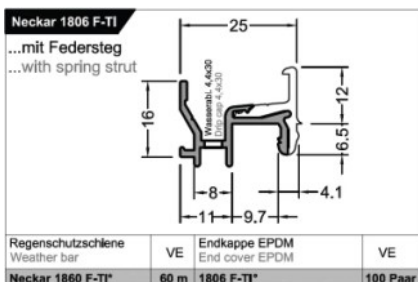

OKAPNICE KRYTÁ DŘEVEM 1806

Okapnice krytá dřevem typ „1806 F-TI“

Barevné provedení:

- V hliníkovém AL provedení

Speciální profil pro použití ozdobné dřevěné okapnice.
F - upevnění okapnice zasunutím do drážky
T - termo okapnice s nižším koeficientem prostupu tepla

Obj.č. GU44045 - ALU	60m

PŘÍSLUŠENSTVÍ OKAPNICE 1806

Koncovky a držák pro okapnici krytou dřevem „1806 F-TI“

Barevné provedení:

- Koncovky jsou pouze v šedé barvě, držák ST20 má mléčnou barvu