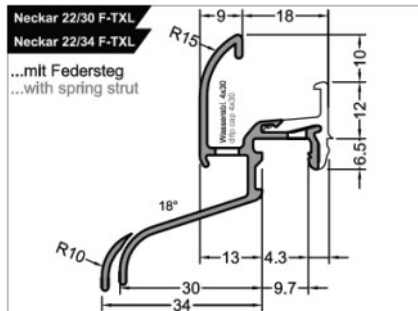

Speciální okapnice bez těsnění s přesahem přes rám.
F - upevnění okapnice zasunutím do drážky
T - termo okapnice s nižším koeficientem prostupu tepla
XL - velkoobjemový profil pro pojmutí vody

Obj.č. GU44052 - G214	60m
Obj.č. GU44053 - G216	60m
Obj.č. GU44055 - EV1	60m
Obj.č. GU44054 - RAL9016	60m