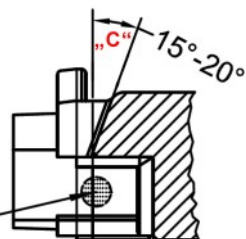

Endkappe für 15°-20° Überschlag
End Cover for 15°-20° Projection

Vyrobeno z odolného materiálu EPDM.

Je potřeba vybrat dle profilového systému koncovky rovné nebo šikmé tzv. „Céčkové“

Barvy: Hnědá, šedá, bílá