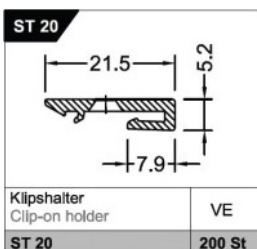

Koncovky jsou vyrobeny z odolného EPDM materiálu.

Držáky jsou vyrobeny z plastu.

Držák ST20 se montuje na vyrobenou dřevěnou okapnici a poté se dřevěná okapnice nacvakne na připravený rám osazený okapnicí 1806 F-TI.

Obj.č. GU44046 - Šedá levá	100 ks
Obj.č. GU44046 - Šedá pravá	100 ks
Obj.č. GU44048 - Držák ST20	200 ks