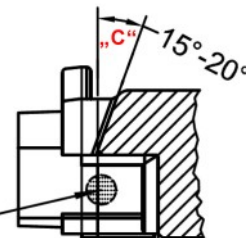

Vyrobeno z odolného materiálu EPDM.

Je potřeba vybrat dle profilového systému koncovky rovné nebo šikmé tzv. „Céčkové“

Barvy: Hnědá, šedá, bílá

Obj.č. GU44056 - Hnědá levá	100 ks
Obj.č. GU44057 - Hnědá pravá	100 ks
Obj.č. GU44060 - Šedá levá	100 ks
Obj.č. GU44061 - Šedá pravá	100 ks
Obj.č. GU44058 - Bílá levá	100 ks
Obj.č. GU44059 - Bílá pravá	100 ks